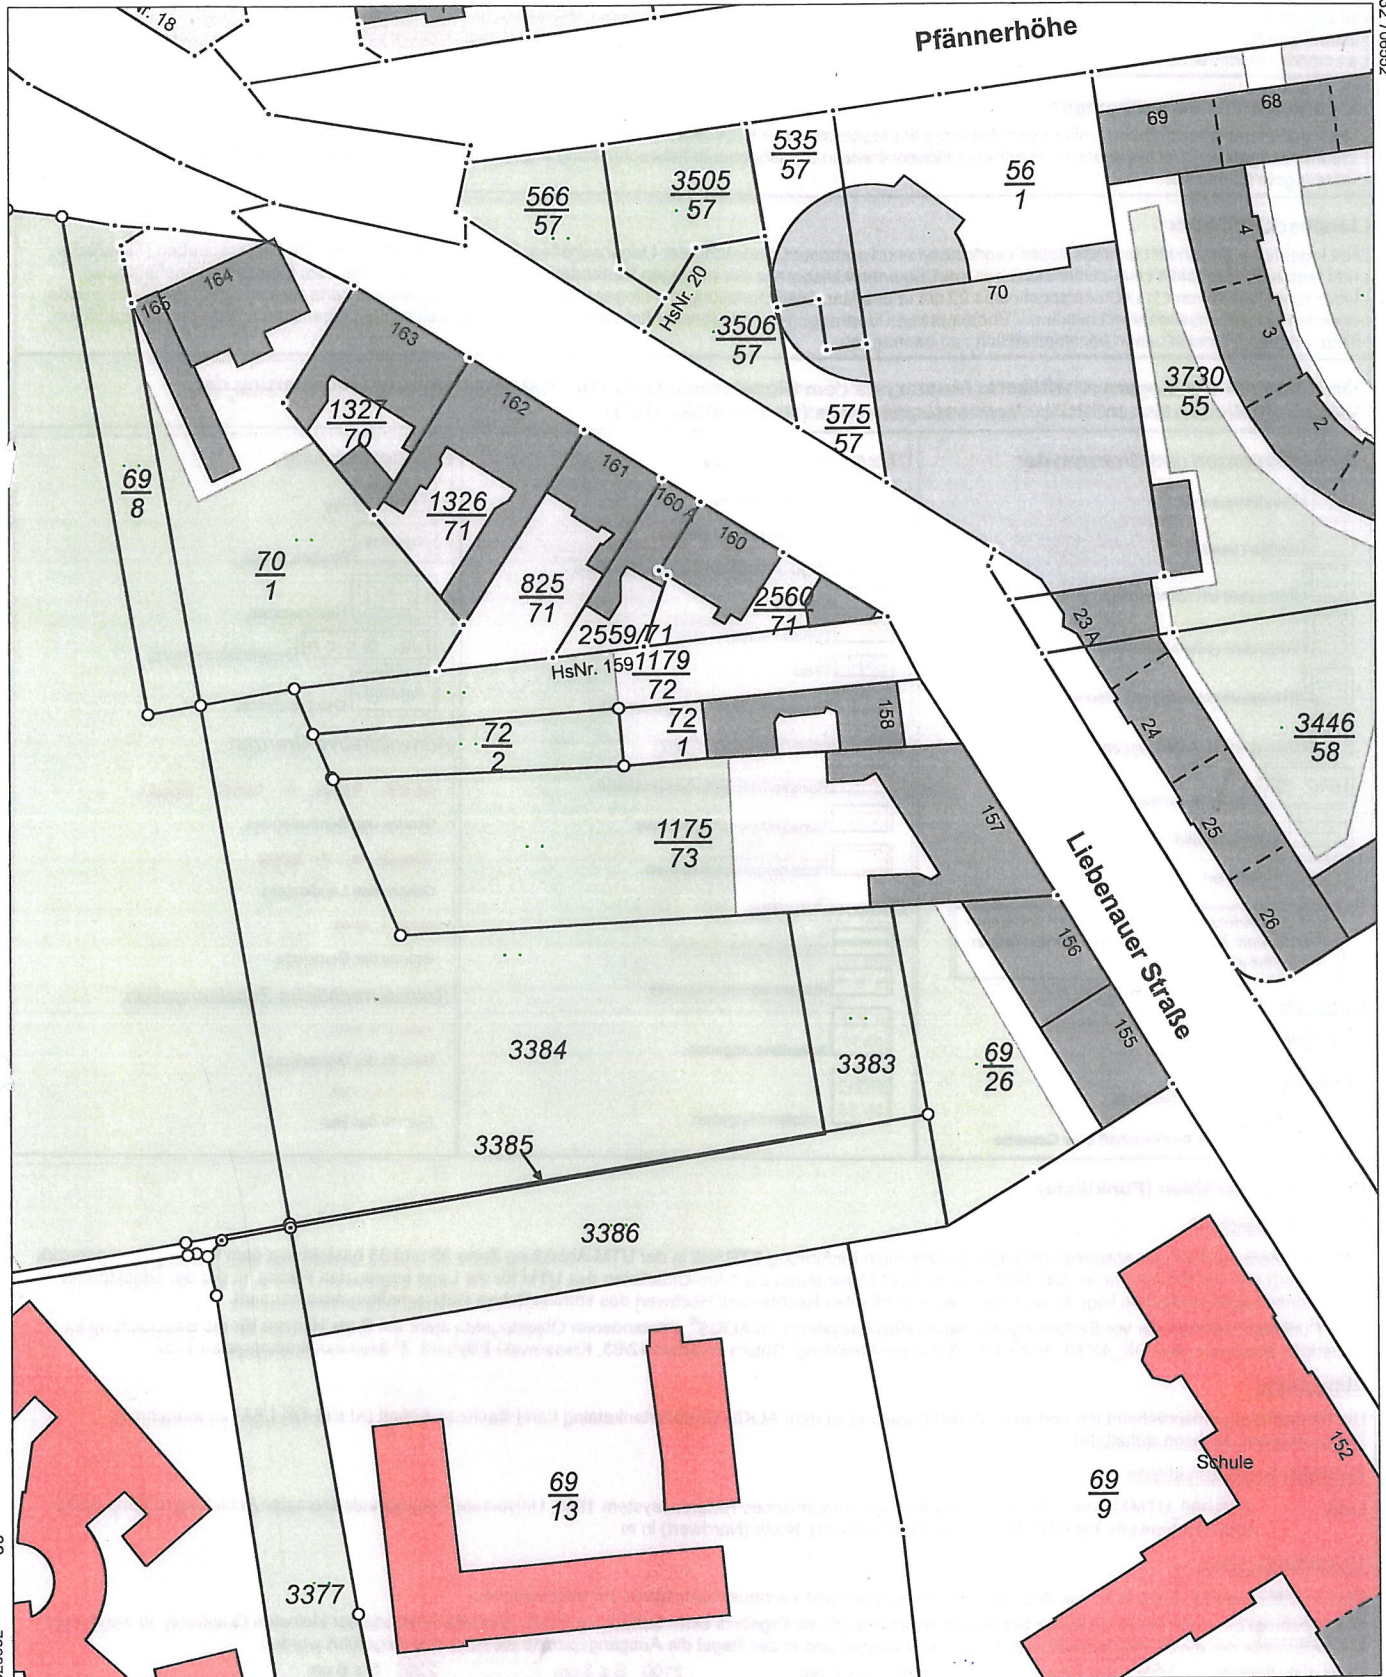

Flurstück: 1175/73
Flur: 2
Gemarkung: Halle

Gemeinde: Halle (Saale), Stadt
Kreis: Halle

Erstellt am 02.03.2015

Aktualität der Daten: 01.03.2015

5706251

Maßstab 1:1000 0 10 20 30 Meter

Dieser Auszug ist gesetzlich geschützt. Es gelten die Nutzungsbedingungen für die Daten der Landesvermessung, des Liegenschaftskatasters, des Geobasisinformationssystems und der Grundstückswertermittlung des Landesamtes für Vermessung und Geoinformation Sachsen-Anhalt (LVermGeo).